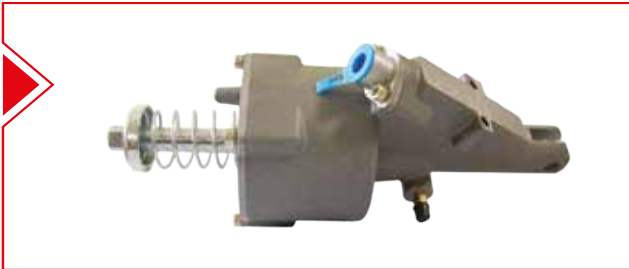

KRD 0582

AM 622107
Ø 22 mm

Debriyaj Servo
Clutch Servo

OEM NO

622 107 AM
360 717
360 719
360 720