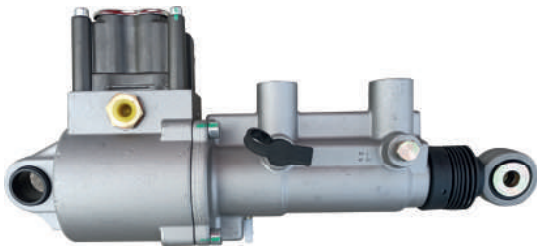

BRAKE FLUID
DOT 3- DOT 4
SAE J1703

KRD 0626597 AM

Vites Silindir
Shifting Cylinder
OEM NO
626 597 AM-Kongsberg
A001 260 3463

BRAKE FLUID
DOT 3- DOT 4
SAE J1703

TK - 0626-02

Tamir Takımı / Repair Kit
OEM NO
628400AM | A0012607363