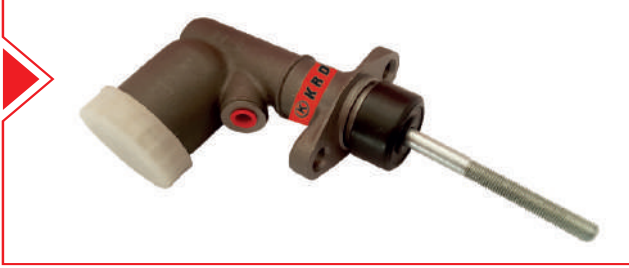

TK - 0576-06
Tamir Takımı / Repair Kit
OEM NO

624 248 AM-Kongsberg

KRD 0597

KG 100410STC
STC 500100

Landrover 2.500
Defender

Debriyaj Merkezi
Clutch Center

OEM NO

STC 100410
STC 500100