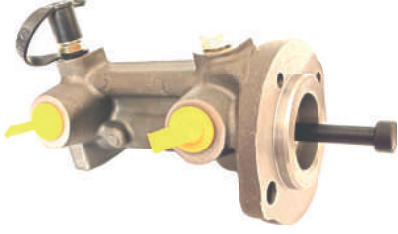

OEM NO

81 30716 60 55
81 30716 60 82

TK - 028814 K

Tamir Takımı / Repair Kit
OEM NO

RK 28814K | 81.30716.60 68
| 81.30716.60 71

KRD 0629218 AM

ŞANZUMAN
KUMANDA VENTİLİ
MAN - TGA

KONSBERG
OEM NO
629 218 AM
81.32655-6181
ZF: 0501 213 653