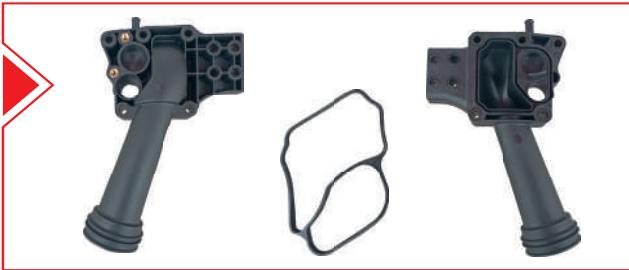

KRD 020555313

RENAULT
VOLVO

OEM NO

20555313
3161417
7420555313